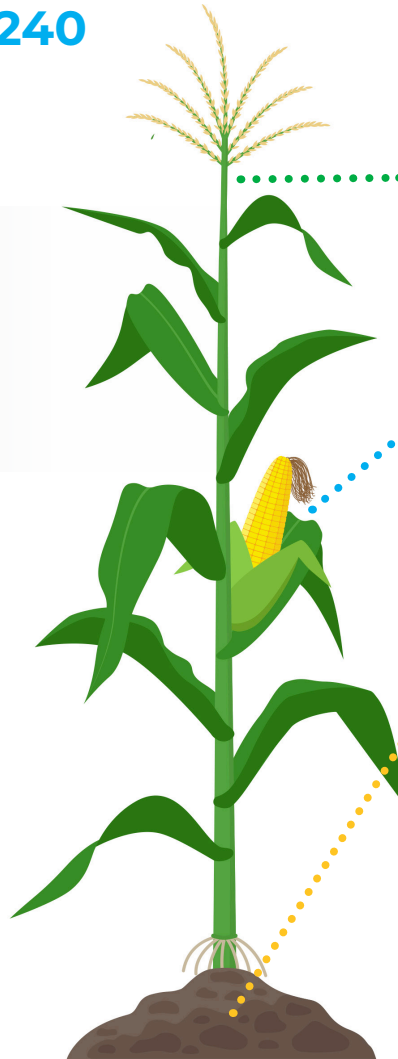

TÍBER

siló precoz **FAO 240**

Máximo volumen en mínimo de tiempo

82
ton mv/ha 

25,9 ton ms/ha
% materia seca (base 35%)

DESCRIPCIÓN

Híbrido de muy alto potencial de rendimiento, con buen tamaño y uniformidad de mazorca. Presenta hojas anchas de color verde intenso y de crecimiento ondulado, lo que permite un rápido cierre de hileras.

ADAPTABILIDAD

Regiones Araucanía y Los Ríos

	Fecha límite de siembra	Días de emergencia a cosecha
Araucanía	10 nov	160 días
Los Ríos	05 nov	165 días

PLANTA

Altura Planta: **3,2 m**
Factor verde: **muy bueno**
Hojas: **onduladas**

MAZORCA

Coronta: **blanca**
Nº hileras: **14-16**
Nº granos/hilera: **32-34**
Tipo de grano: **semidentado**

MARCO DE SIEMBRA

Semillas por metro: **7,5 sem/m***

*Recomendación para siembras a 75 cm entre hilera, en condiciones normales.