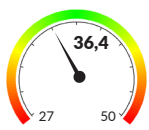

▶ PARÁMETROS NUTRICIONALES

Materia Seca