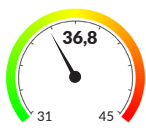

8080 **silo precoz**
135 días / FAO 190

EL PRECOZ DE mejor calidad para el sur

8080 SE CARACTERIZA POR:

- ▶ Altura promedio planta **2,8 m**
- ▶ Factor verde **Muy bueno**
- ▶ Color de la coronta **Rosada**
- ▶ Nº de hileras/mazorca **16**
- ▶ Tipo de grano **Córneo a córneo dentado**

8
semillas/m*

100.000
plantas/ha
a cosecha

21
ton ms/ha
% materia seca
(base 32%)

65
ton
mv/ha

▶ PARÁMETROS NUTRICIONALES

Materia Seca

aFDN %DM

Almidón

Muestra tomada en sector de Caracol

SE RECOMIENDA SEMBRAR:

Fecha límite
siembra
Días
emergencia
a ensilaje

30 nov
135 días

IX región

20 nov
135 días

XIV región

20 nov
135 días