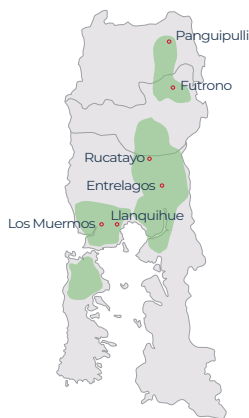

8080 **silo precoz**
135 días / FAO 190

EL PRECOZ DE mejor calidad para el sur

8080 SE CARACTERIZA POR:

- ▶ Altura promedio planta **2,8 m**
- ▶ Factor verde **Muy bueno**
- ▶ Color de la coronta **Rosada**
- ▶ Nº de hileras/mazorca **16**
- ▶ Tipo de grano **Córneo a córneo dentado**

X región

SEMILLA DESINFECTADA

Celest' Quattro Cruiser® 600FS YaraVita® TEPROSYN® NP+Zn

*Recomendación para siembras a 75 cm entre hileras.
Datos pueden variar por zona, año y época de siembra. Consulte con su zonal Tuniche.